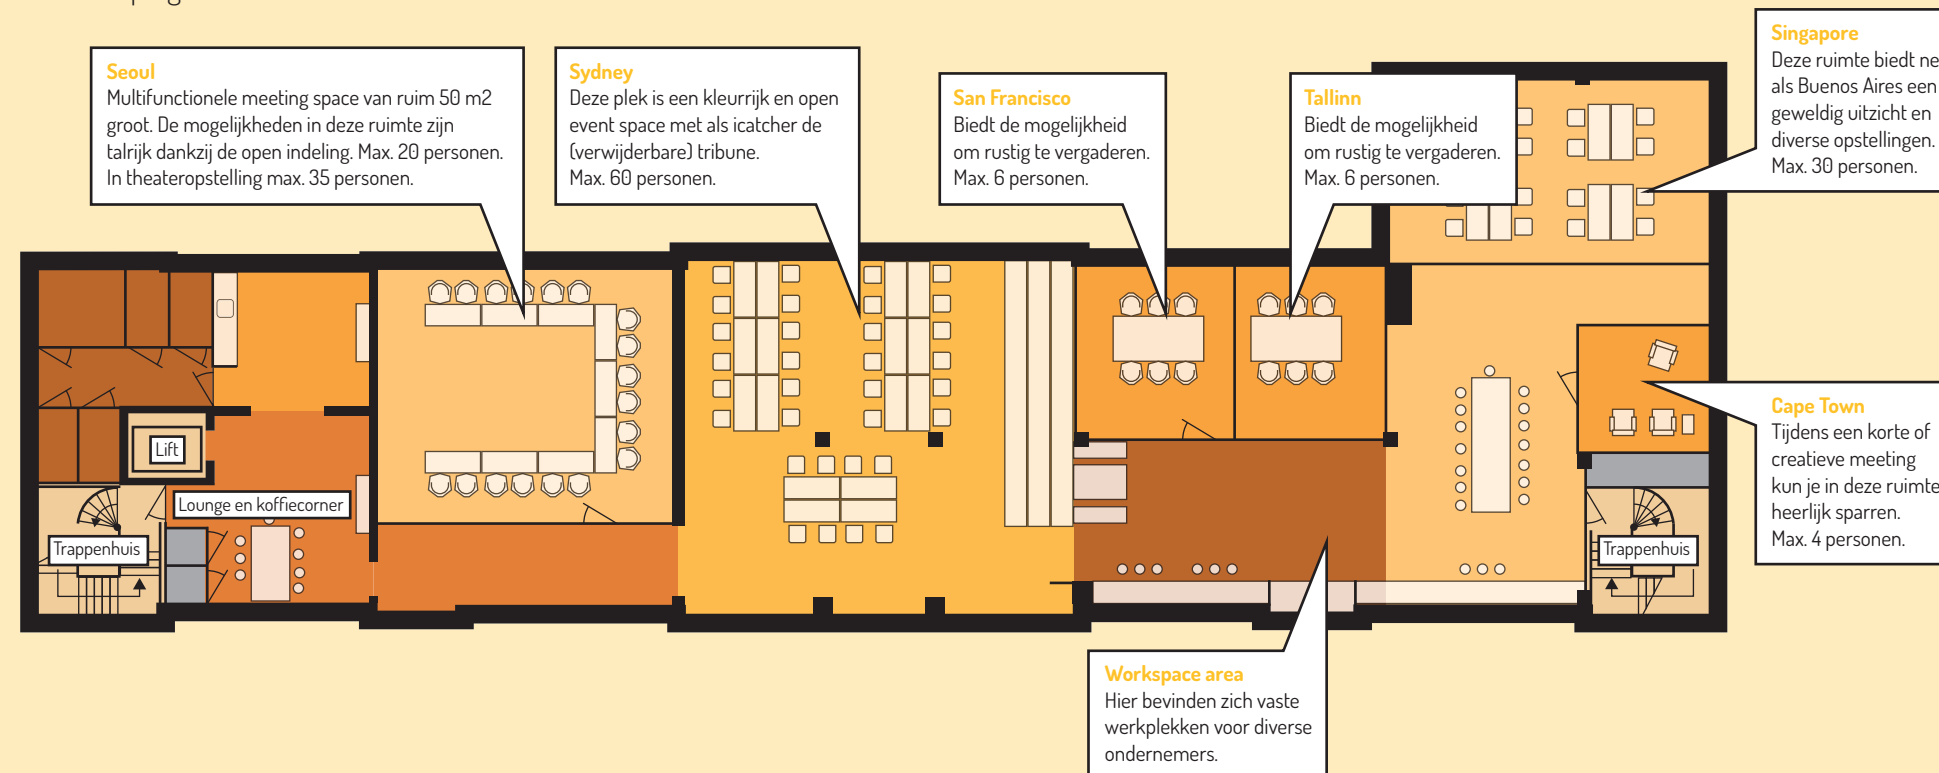

'Sociaal' en 'ondernemerschap' zijn voor ons dan ook onlosmakelijk verbonden. Normaal Sociaal noemen we dat; no-nonsense goed doen, van de Utrechter voor de Utrechter.

www.deutrecht.nl, info@deutrecht.nl
Vredenburg 40, 3511 BD Utrecht
+31 30 2271857

SOCIAL IMPACT FACTORY

UTRECHT

Sociaal ondernemen is het nieuwe normaal, en Social Impact Factory Utrecht is dé hotspot voor alle sociaal ondernemers in Utrecht en omstreken. Op deze plek realiseren we impact door samenwerkingsverbanden tussen startups, corporates en zelfstandige professionals. Dit doen we op werkplekken, in project- en vergaderruimtes, een grote event space, labs en vooral samen met een gigantisch netwerk.

Daarbij bieden wij een goed gevulde agenda met diverse events, ronde tafels, workshops en meetups. Kijk op sifutrecht.nl om te zien wat er komende tijd op het programma staat.

www.sifutrecht.nl
doemee@sifutrecht.nl

Vredenburg 40
3511 BD Utrecht
+31302271812

SOCIAL IMPACT FACTORY

2e verdieping