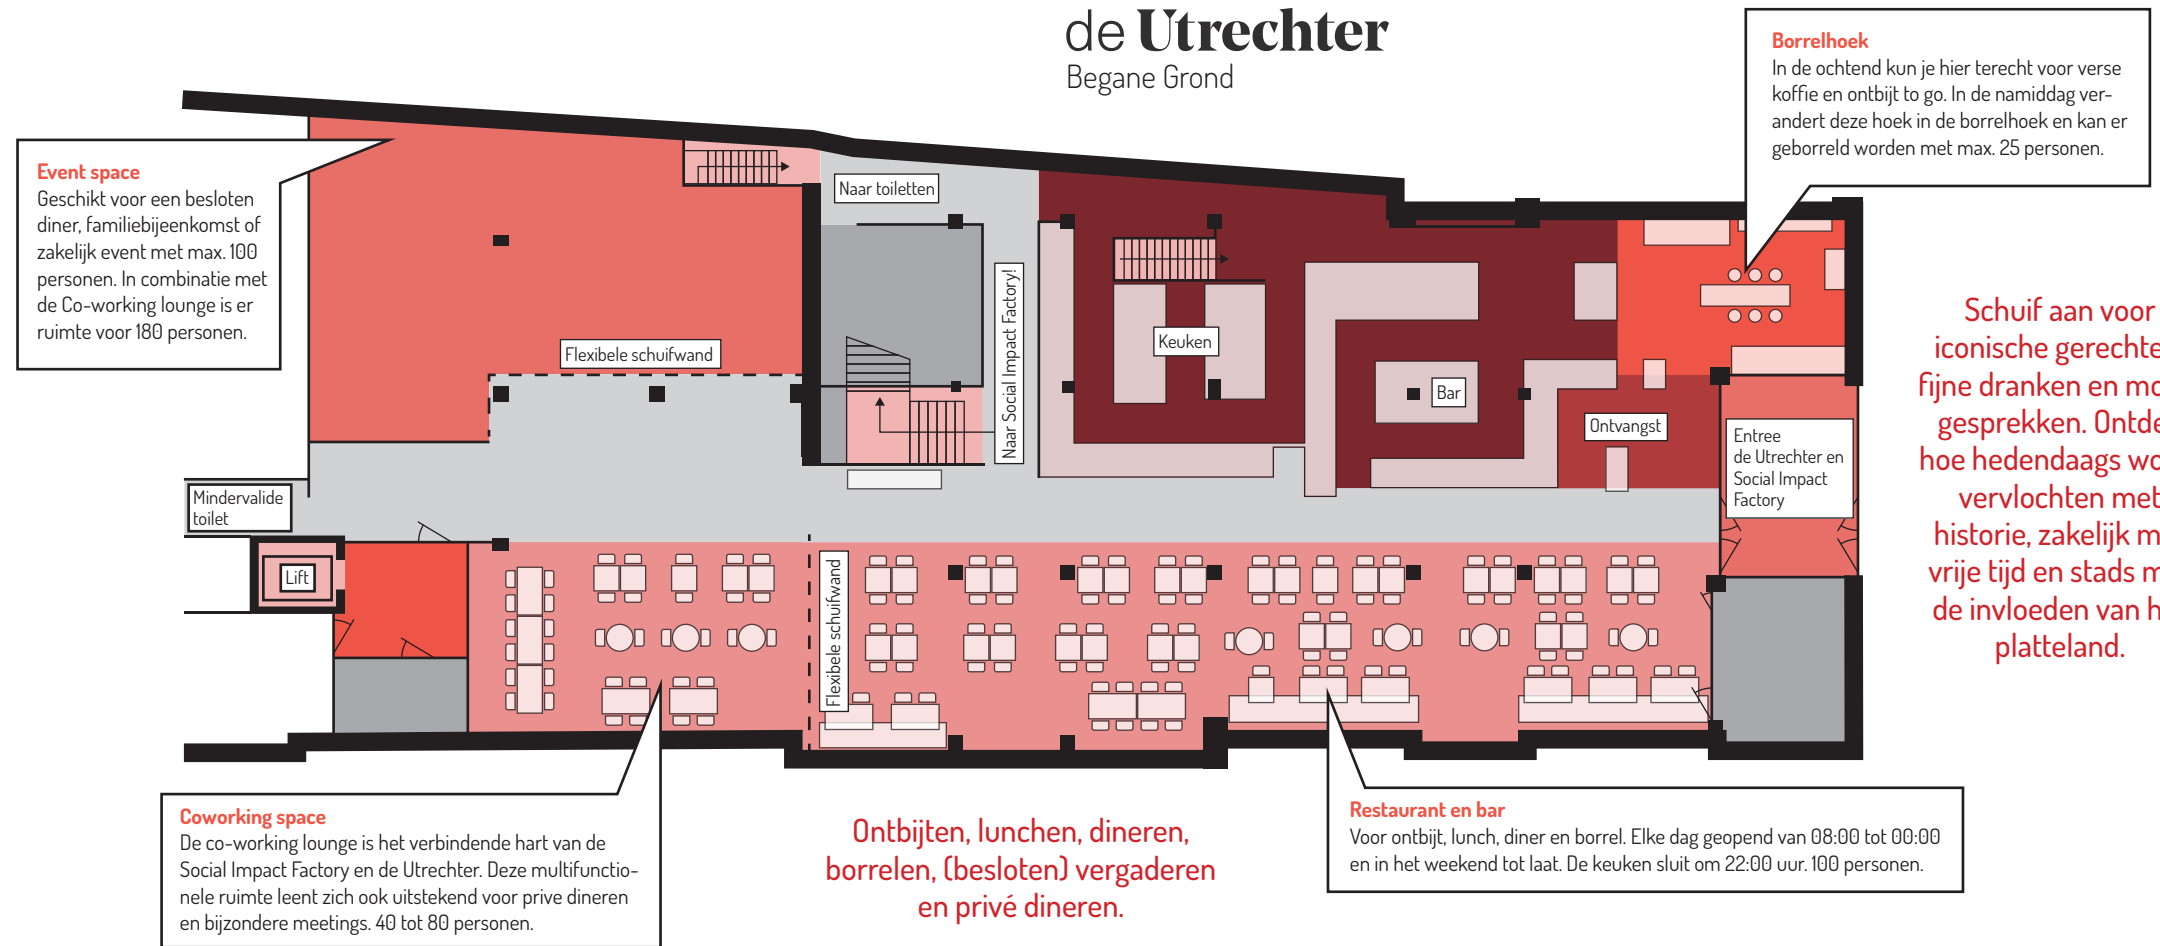

de Utrechter

Stadsbrasserie en Bar

SOCIAL IMPACT FACTORY

UTRECHT

de Utrechter

Begane Grond

SOCIAL IMPACT FACTORY

1e verdieping

de Utrechter

Stadsbrasserie en Bar

De Utrechter staat voor kwaliteit in een ongedwongen sfeer. We zijn meer dan een restaurant en bar. Dankzij de bijzondere samenwerking met Social Impact Factory eet en drink je ook op de andere verdiepingen tijdens een meeting uit onze keuken en bar. Heerlijk bereid met lokale en vaak ook maatschappelijk verantwoorde producten. Onze keuken volgt het ritme van de dag, van ontbijt tot late borrel. Dus als je na een lange vergadering of brainstormsessie trek hebt gekregen, kun je bij De Utrechter neerstrijken voor een fijne lunch, (zakelijk) diner of een lekker drankje.

SOCIAL IMPACT FACTORY

UTRECHT

Sociaal ondernemen is het nieuwe normaal, en Social Impact Factory Utrecht is dé hotspot voor alle sociaal ondernemers in Utrecht en omstreken. Op deze plek realiseren we impact door samenwerkingsverbanden tussen startups, corporates en zelfstandige professionals. Dit doen we op werkplekken, in project- en vergaderruimtes, een grote event space, labs en vooral samen met een gigantisch netwerk.