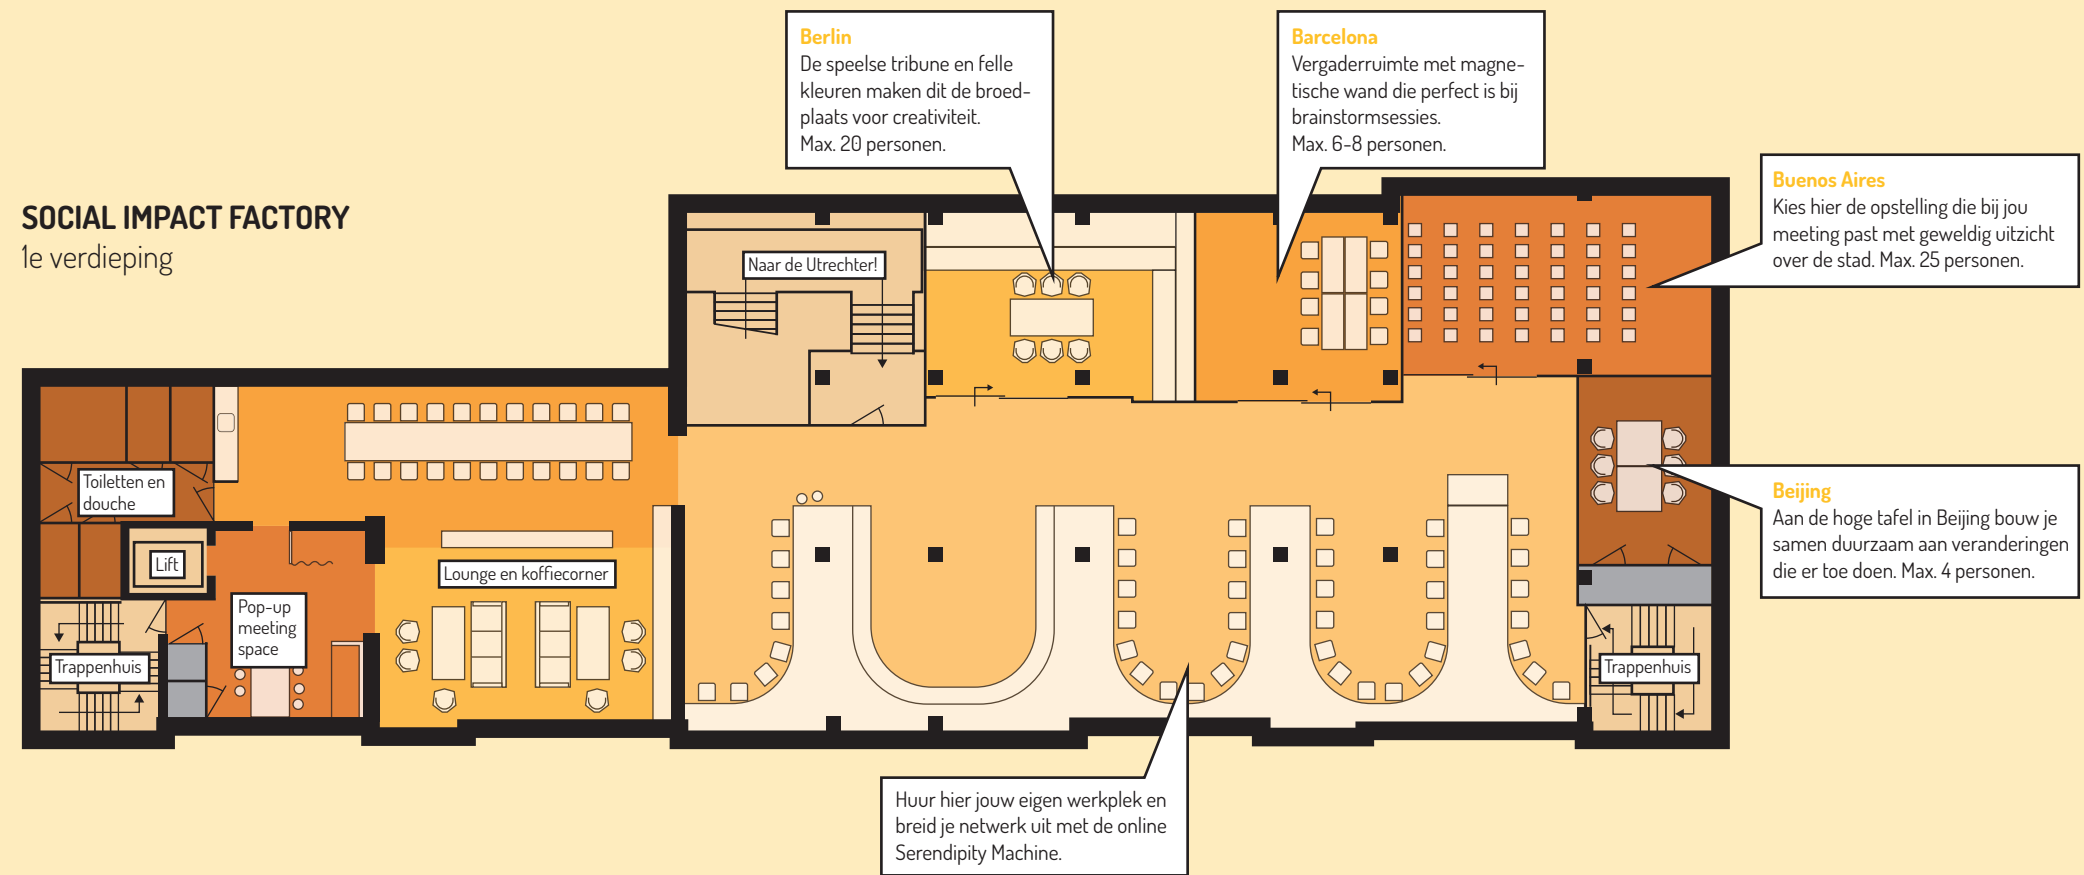

de Utrechter

Stadsbrasserie en Bar

SOCIAL IMPACT FACTORY

UTRECHT

de Utrechter

Begane Grond

SOCIAL IMPACT FACTORY

1e verdieping

de Utrechter

Stadsbrasserie en Bar

De Utrechter staat voor kwaliteit in een ongedwongen sfeer. We zijn meer dan een restaurant en bar. Dankzij de bijzondere samenwerking met Social Impact Factory eet en drink je ook op de andere verdiepingen tijdens een meeting uit onze keuken en bar. Heerlijk bereid met lokale en vaak ook maatschappelijk verantwoorde producten. Onze keuken volgt het ritme van de dag, van ontbijt tot late borrel. Dus als je na een lange vergadering of brainstormsessie trek hebt gekregen, kun je bij De Utrechter neerstrijken voor een fijne lunch, (zakelijk) diner of een lekker drankje.

SOCIAL IMPACT FACTORY

UTRECHT

Sociaal ondernemen is het nieuwe normaal, en Social Impact Factory Utrecht is dé hotspot voor alle sociaal ondernemers in Utrecht en omstreken. Op deze plek realiseren we impact door samenwerkingsverbanden tussen startups, corporates en zelfstandige professionals. Dit doen we op werkplekken, in project- en vergaderruimtes, een grote event space, labs en vooral samen met een gigantisch netwerk.